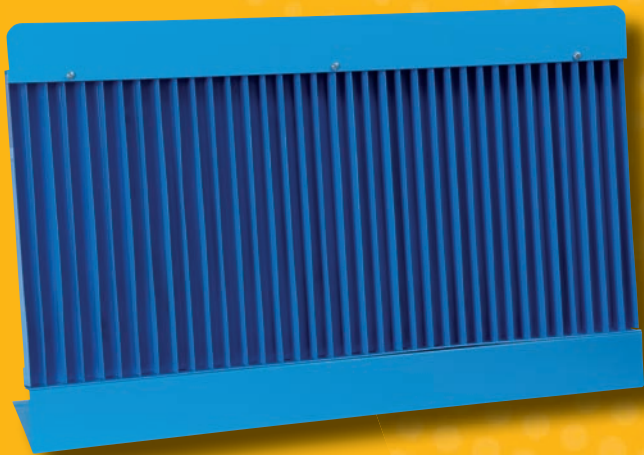

GICLEURS POUR BRÔLEURS FIOUL

Rack de rangement 645 gicleurs

CODE ARTICLE : JT082006

Coffret 44 gicleurs

CODE ARTICLE : JT082004

Mallette de 72 gicleurs

CODE ARTICLE : JT082002