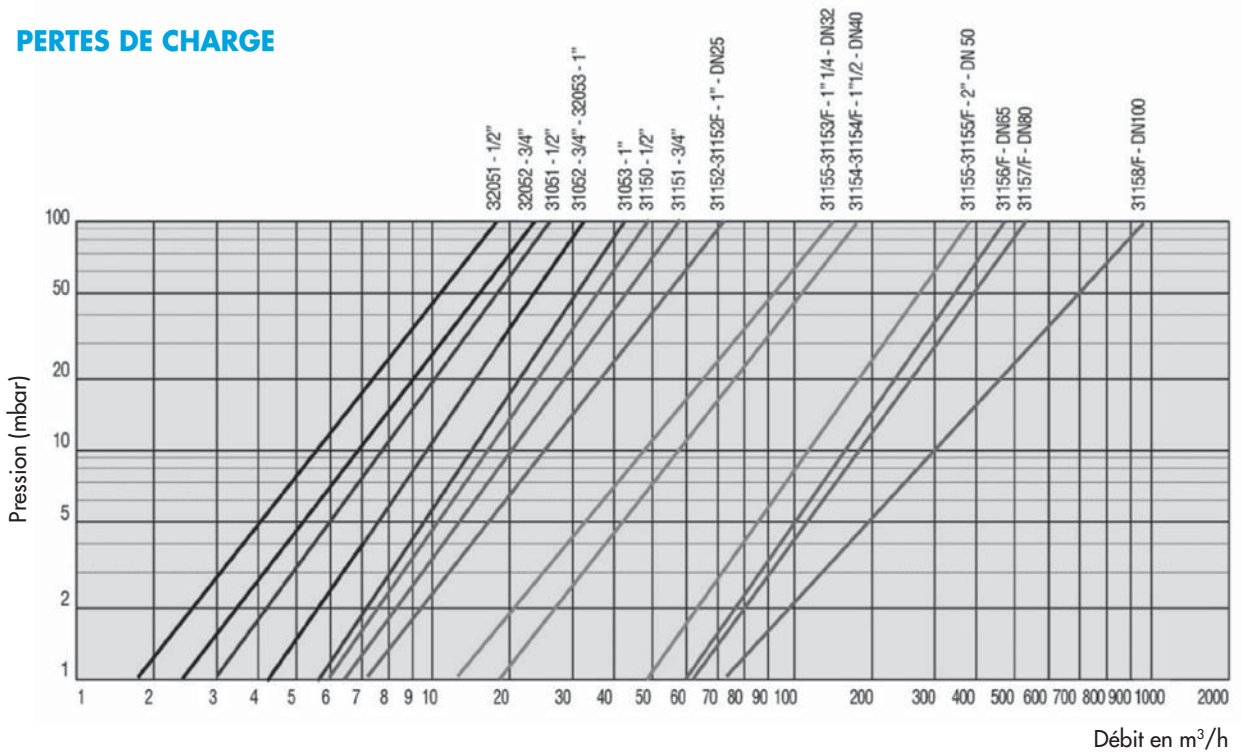

Régulateurs de pression avec filtres incorporés

Code

	Raccords	Réf.	Pression maxi	Pression maxi sortie	
Régulateur filtre 1/2" compact	Taraudés	F31051	500 mbar	5 à 150 mbar	FAG14002
Régulateur filtre 3/4" compact	Taraudés	F31052	500 mbar	5 à 150 mbar	FAG14004
Régulateur filtre 1" compact	Taraudés	F31053	500 mbar	5 à 150 mbar	FAG14006
Régulateur filtre 1/2"	Taraudés	F31150	500 mbar	5 à 300 mbar	FAG15002
Régulateur filtre 3/4"	Taraudés	F31151	500 mbar	5 à 300 mbar	FAG15004
Régulateur filtre 1"	Taraudés	F31152	500 mbar	5 à 300 mbar	FAG15006
Régulateur filtre 1"1/4	Taraudés	F31153	500 mbar	5 à 300 mbar	FAG15008
Régulateur filtre 1"1/2	Taraudés	F31154	500 mbar	5 à 300 mbar	FAG15010
Régulateur filtre 2"	Taraudés	F31155	500 mbar	5 à 300 mbar	FAG15012

Ressort 10 à 30 mbar inclus

PERTES DE CHARGE

RÉGULATEURS AVEC FILTRE

Connections	A	B	C	D	E	F
1/2" compact	113		1/2"		142	
3/4" compact	109		3/4"		142	
1" compact	109		1"		142	
1/2"	138		1/2"		175	
3/4"	134		3/4"		175	
1"	134		1"		175	
1" 1/4	194		1" 1/4		255	
1" 1/2	194		1" 1/2		255	
2"	236		2"		316	
DN 25/S		235		DN 25		195
DN 32/S		286		DN 32		280
DN 40/S		311		DN 40		285
DN 50/S		352		DN 50		349
DN 65-80-100		430		DN 65-80-100		430