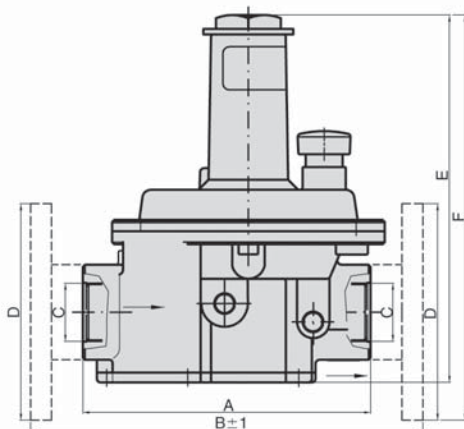

Régulateurs de pression avec filtres incorporés

Code

	Raccords	Réf.	Pression maxi	Pression maxi sortie	
Régulateur filtre 1/2" compact	Taraudés	F31051	500 mbar	5 à 150 mbar	FAG14002
Régulateur filtre 3/4" compact	Taraudés	F31052	500 mbar	5 à 150 mbar	FAG14004
Régulateur filtre 1" compact	Taraudés	F31053	500 mbar	5 à 150 mbar	FAG14006
Régulateur filtre 1/2"	Taraudés	F31150	500 mbar	5 à 300 mbar	FAG15002
Régulateur filtre 3/4"	Taraudés	F31151	500 mbar	5 à 300 mbar	FAG15004
Régulateur filtre 1"	Taraudés	F31152	500 mbar	5 à 300 mbar	FAG15006
Régulateur filtre 1"1/4	Taraudés	F31153	500 mbar	5 à 300 mbar	FAG15008
Régulateur filtre 1"1/2	Taraudés	F31154	500 mbar	5 à 300 mbar	FAG15010
Régulateur filtre 2"	Taraudés	F31155	500 mbar	5 à 300 mbar	FAG15012

Ressort 10 à 30 mbar inclus

PERTES DE CHARGE

RÉGULATEURS AVEC FILTRE

Connections	A	B	C	D	E	F
1/2" compact	113		1/2"		142	
3/4" compact	109		3/4"		142	
1" compact	109		1"		142	
1/2"	138		1/2"		175	
3/4"	134		3/4"		175	
1"	134		1"		175	
1" 1/4	194		1" 1/4		255	
1" 1/2	194		1" 1/2		255	
2"	236		2"		316	
DN 25/S		235		DN 25		195
DN 32/S		286		DN 32		280
DN 40/S		311		DN 40		285
DN 50/S		352		DN 50		349
DN 65-80-100		430		DN 65-80-100		430