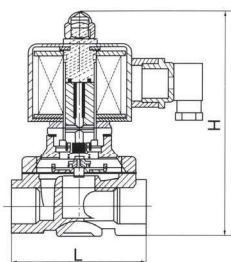

Electrovannes inox NF
Action directe - Pression différentiel 0

Code

Electrovanne 1/4"	• Avec connecteur	ELV25003
Electrovanne 3/8"	• Avec connecteur	ELV25004
Electrovanne 1/2"	• Avec connecteur	ELV25006
Electrovanne 3/4"	• Avec connecteur	ELV25008
Electrovanne 1"	• Avec connecteur	ELV25010
Electrovanne 1"1/4	• Avec connecteur	ELV25012
Electrovanne 1"1/2	• Avec connecteur	ELV25014
Electrovanne 2"	• Avec connecteur	ELV25016

CARACTÉRISTIQUES TECHNIQUES

Modèle	ELV25003	ELV25004	ELV25006	ELV25008	ELV25010	ELV25012	ELV25014	ELV25016
Diamètre Raccord	1/4"	3/8"	1/2"	3/4"	1"	1"1/4	1"1/2	2"
Diamètre passage	3 mm	16 mm	16 mm	20 mm	25 mm	35 mm	40 mm	50 mm
Pression différentielle max.	13	10	10	10	10	10	10	10
Valeur CV	0.23	4.8	4.8	7.6	12	24	29	48
Consommation VA 220 volt	22	33	33	33	33	70	70	70
Consommation W 24 volt	13	32	32	32	32	40	40	40
Dim L mm	40.5	69	69	73	99	123	123	168
Dim H mm	75	117	117	123.5	134,5	172	172	209
Viscosité fluide	Moins de 20 CST							
Fluide	Air - Eau - Fioul							
Pression fonctionnement	Eau : 0 ~ 10 Air : 0 ~ 10 Fioul : 0 ~ 5 bar							
Pression maxi	16 bar							
Température maxi	-5 ~ 90°C							
Tension	+/- 10% - AC230V							
Matériel corps	Acier INOX							
Membrane	NBR							
Mode opération	Action directe							
Type	Normalement fermée							
Protection IP	IP65							