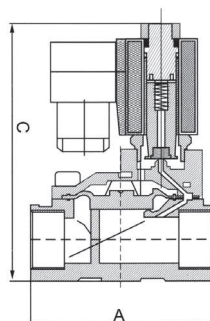

Electrovannes bronze NO Action indirecte

Code

Electrovanne 3/8"	• Avec connecteur	ELV20002
Electrovanne 1/2"	• Avec connecteur	ELV20004
Electrovanne 3/4"	• Avec connecteur	ELV20006
Electrovanne 1"	• Avec connecteur	ELV20008
Electrovanne 1"1/4	• Avec connecteur	ELV20010
Electrovanne 1"1/2	• Avec connecteur	ELV20012
Electrovanne 2"	• Avec connecteur	ELV20014

CARACTÉRISTIQUES TECHNIQUES

Modèle	ELV20002	ELV20004	ELV20006	ELV20008	ELV20010	ELV20012	ELV20014
Diamètre Raccord	3/8"	1/2"	3/4"	1"	1"1/4	1"1/2	2"
Diamètre passage	13mm	13mm	20mm	25mm	35mm	40mm	50mm
Pression différentielle max.	8	8	8	8	8	8	8
Valeur CV	4.5	4.5	7.6	12	22	30	48
Consommation VA 220 volt	33	33	33	33	33	33	33
Consommation W 24 volt	32	32	32	32	32	32	32
Dim A mm	66.5	66.5	75	96	131	131	165
Dim C mm	112.5	112.5	118	131	146	146	167
Viscosité fluide	Moins de 20 CST						
Fluide	Air - Eau - Fioul						
Pression fonctionnement	0.5 ~8 bar						
Pression maxi	12 bar						
Température maxi	-10°C ~90°C						
Tension	+/- 10% - AC230V						
Matériel corps	Bronze						
Membrane	NBR						
Mode opération	Commande indirecte						
Type	Normalement ouverte						
Protection IP	IP65						