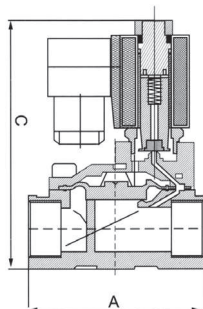

**Electrovannes bronze NF
Action indirecte**

Code

Electrovanne 3/8"	• Avec connecteur	ELV10001
Electrovanne 1/2"	• Avec connecteur	ELV10003
Electrovanne 3/4"	• Avec connecteur	ELV10002
Electrovanne 1"	• Avec connecteur	ELV10004
Electrovanne 1"1/4	• Avec connecteur	ELV10006
Electrovanne 1"1/2	• Avec connecteur	ELV10008
Electrovanne 2"	• Avec connecteur	ELV10010

CARACTÉRISTIQUES TECHNIQUES

Modèle	ELV10001	ELV10003	ELV10002	ELV10004	ELV10006	ELV10008	ELV10010
Diamètre Raccord	3/8"	1/2"	3/4"	1"	1" 1/4	1" 1/2	2"
Diamètre passage	13mm	13mm	20mm	25mm	35mm	40mm	50mm
Pression différentielle max.	13	13	13	13	13	13	13
Valeur CV	4,5	4,5	7.6	12	22	30	48
Consommation VA 220 volt	22	22	22	22	22	22	22
Consommation W 24 volt	13	13	13	13	13	13	13
Dim A mm	66,5	66,5	75	96	131	131	165
Dim C mm	112,5	112,5	118	131	146	146	167
Viscosité fluide	Moins de 20 CST						
Fluide	Air - Eau - Fioul						
Pression fonctionnement	0.5 ~13 bar						
Pression maxi	17 bar						
Température maxi	-10°C ~ 90°C						
Tension	+/- 10% - AC230V						
Matériel corps	Bronze						
Membrane	NBR						
Mode opération	Commande indirecte						
Type	Normalement fermée						
Protection IP	IP65						