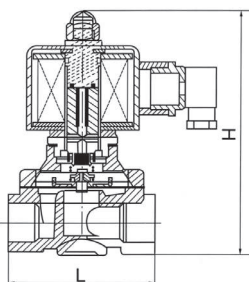

Electrovannes bronze NF
Action directe - Pression différentiel 0

Code

Electrovanne 1/4"	• Avec connecteur	ELV05003
Electrovanne 3/8"	• Avec connecteur	ELV05004
Electrovanne 1/2"	• Avec connecteur	ELV05006
Electrovanne 3/4"	• Avec connecteur	ELV15008
Electrovanne 1"	• Avec connecteur	ELV15010
Electrovanne 1"1/4	• Avec connecteur	ELV15012
Electrovanne 1"1/2	• Avec connecteur	ELV15014
Electrovanne 2"	• Avec connecteur	ELV15016

CARACTÉRISTIQUES TECHNIQUES

Modèle	ELV05003	ELV05004	ELV05006	ELV15008	ELV15010	ELV15012	ELV15014	ELV15016
Diamètre Raccord	1/4"	3/8"	1/2"	3/4"	1"	1"1/4	1"1/2	2"
Diamètre passage	5mm	16 mm	16 mm	20 mm	25 mm	35 mm	40 mm	50 mm
Pression différentielle max.	4	10	10	10	10	10	10	10
Valeur CV	0.65	4.8	4.8	7.6	12	24	29	48
Consommation VA 220 volt	22	33	33	33	33	70	70	70
Consommation W 24 volt	13	32	32	32	32	40	40	40
Dim L mm	40,5	69	69	73	99	123	123	168
Dim H mm	75	117	117	123,5	134,5	172	172	209
Viscosité fluide	Moins de 20 CST							
Fluide	Air - Eau - Fioul							
Pression fonctionnement	Eau : 0 ~ 10			Air : 0 ~ 10		Fioul : 0 ~ 5 bar		
Pression maxi	16 bar							
Température maxi	-5 ~ 90°C							
Tension	+/- 10% - AC230V							
Matériel du corps	Bronze							
Membrane	NBR							
Mode opération	Action directe							
Type	Normalement fermée							
Protection IP	IP65							