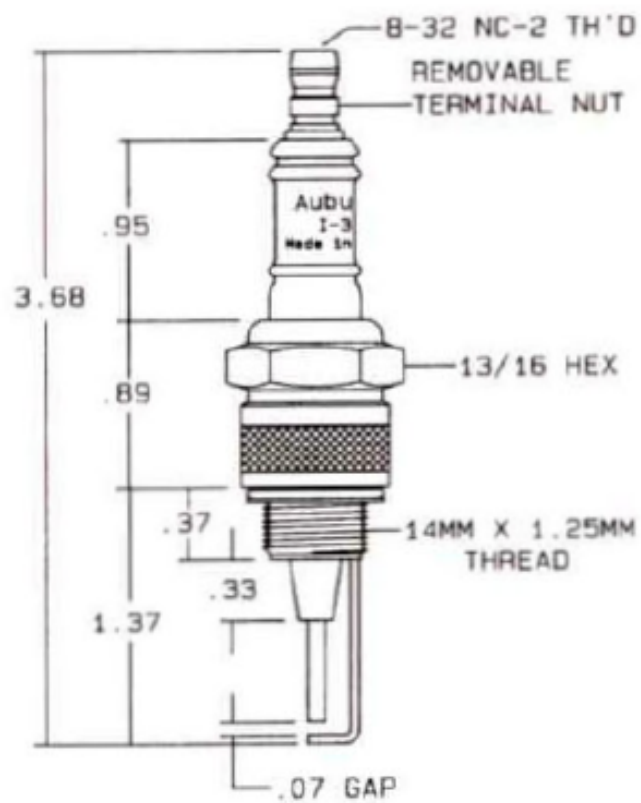

Bougie I31 ELC14502

I-31