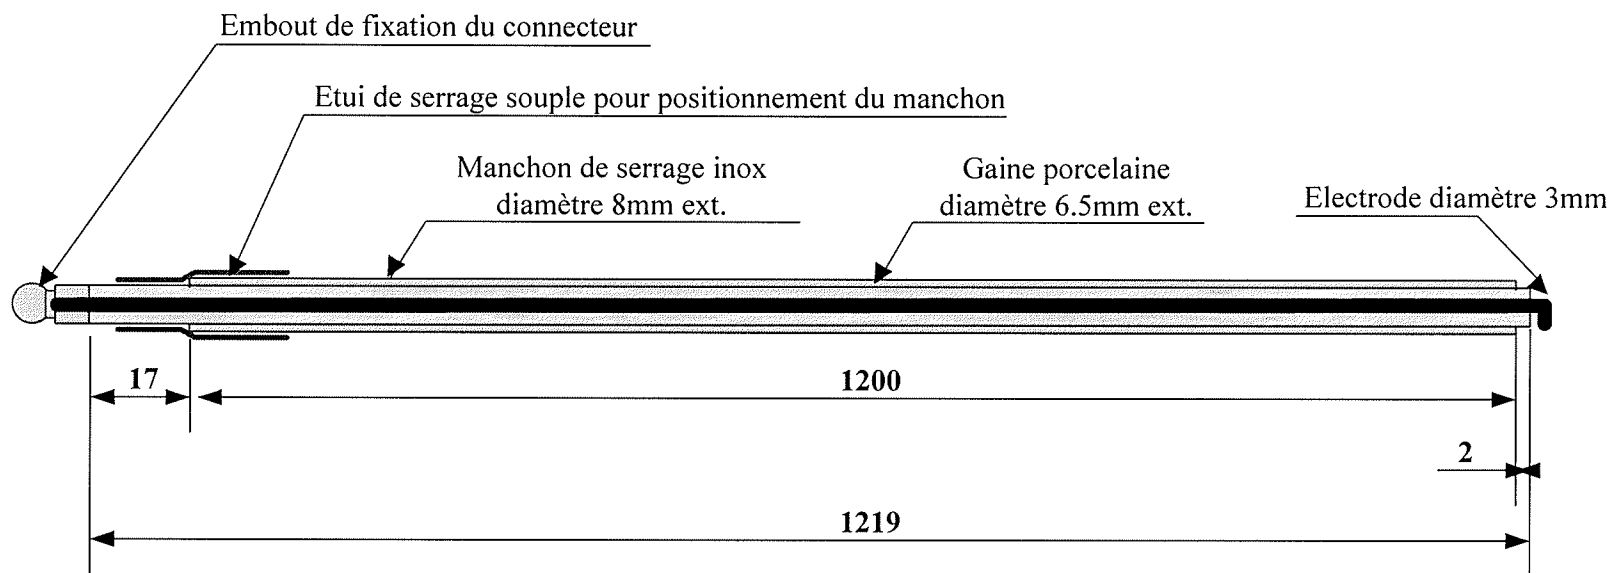

## Electrode WAND 48" (ELC 14056)

		Titre		Date : 22/11/04
			ELECTRODE WAND 48"	Dessiné par : SG
			ELECTRODE ALLUMAGE	N°:
				Page : 1 / 1