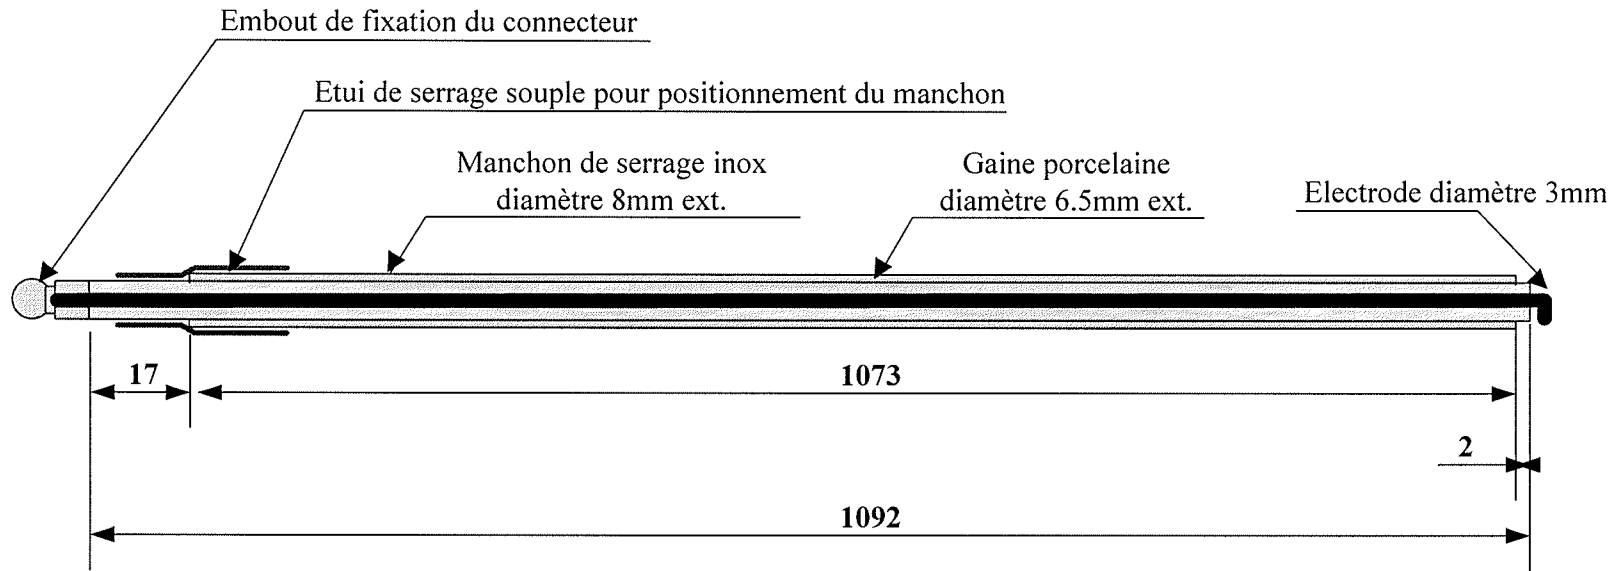

## Electrode WAND 43" (ELC 14054)

		Titre		Date : 22/11/04
		ELECTRODE WAND 43"		Dessiné par : SG
		ELECTRODE ALLUMAGE	N°:	Page : 1 / 1