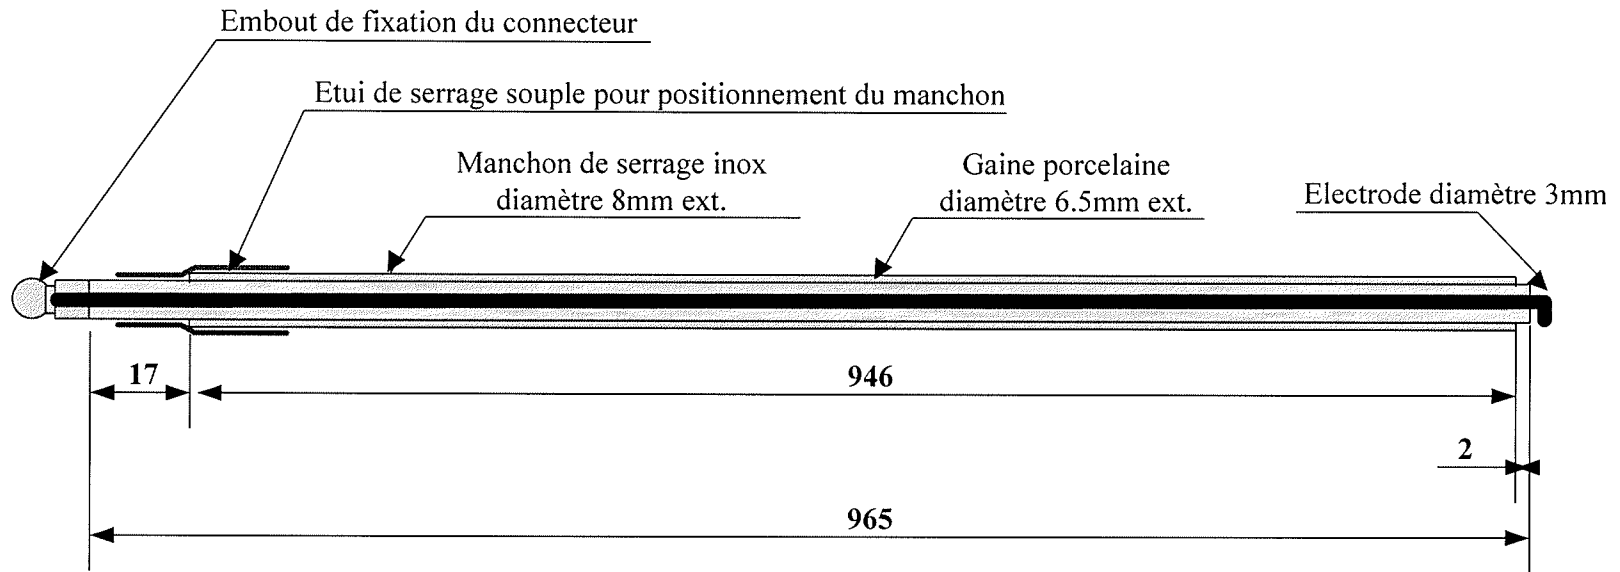

Electrode WAND 38" (ELC 14048)

	Titre	ELECTRODE WAND 38"	Date : 22/11/04
	ELECTRODE ALLUMAGE	Dessiné par : SG	
		N°:	Page : 1 / 1