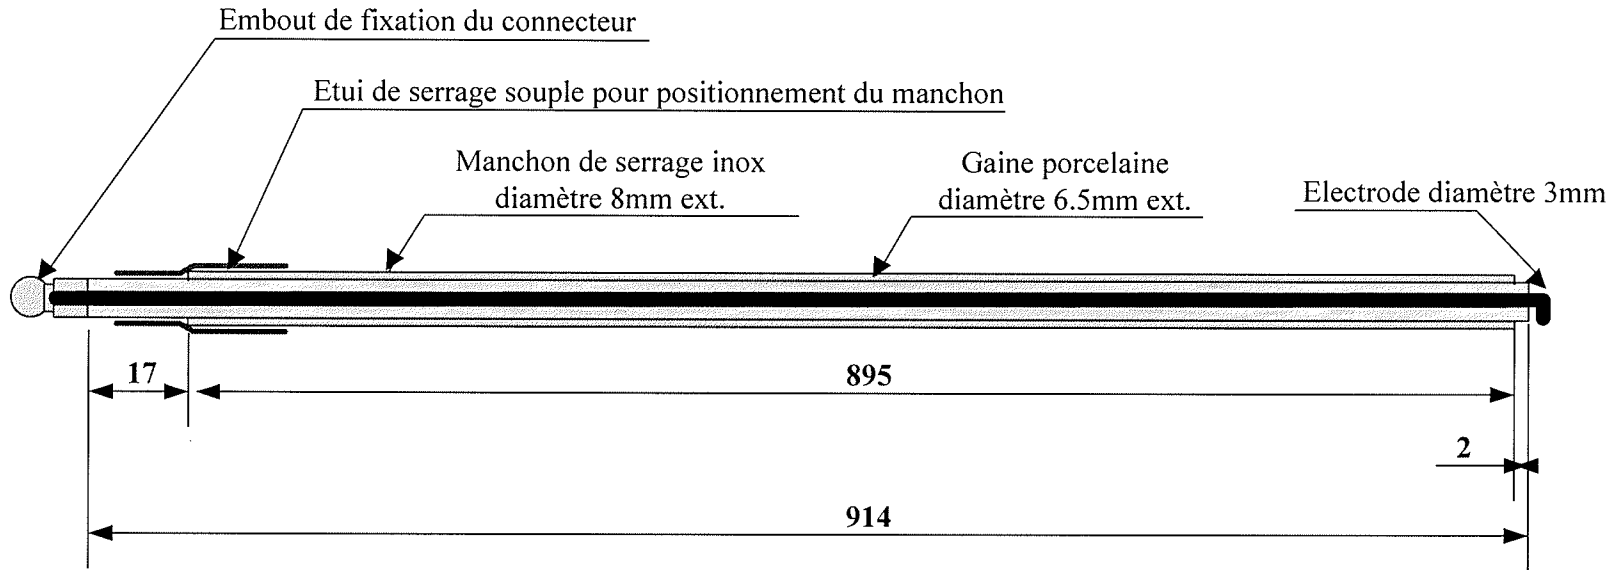

Electrode WAND 36" (ELC 14046)

		Titre	ELECTRODE WAND 36"	Date : 22/11/04
				Dessiné par : SG
			ELECTRODE ALLUMAGE	N°: