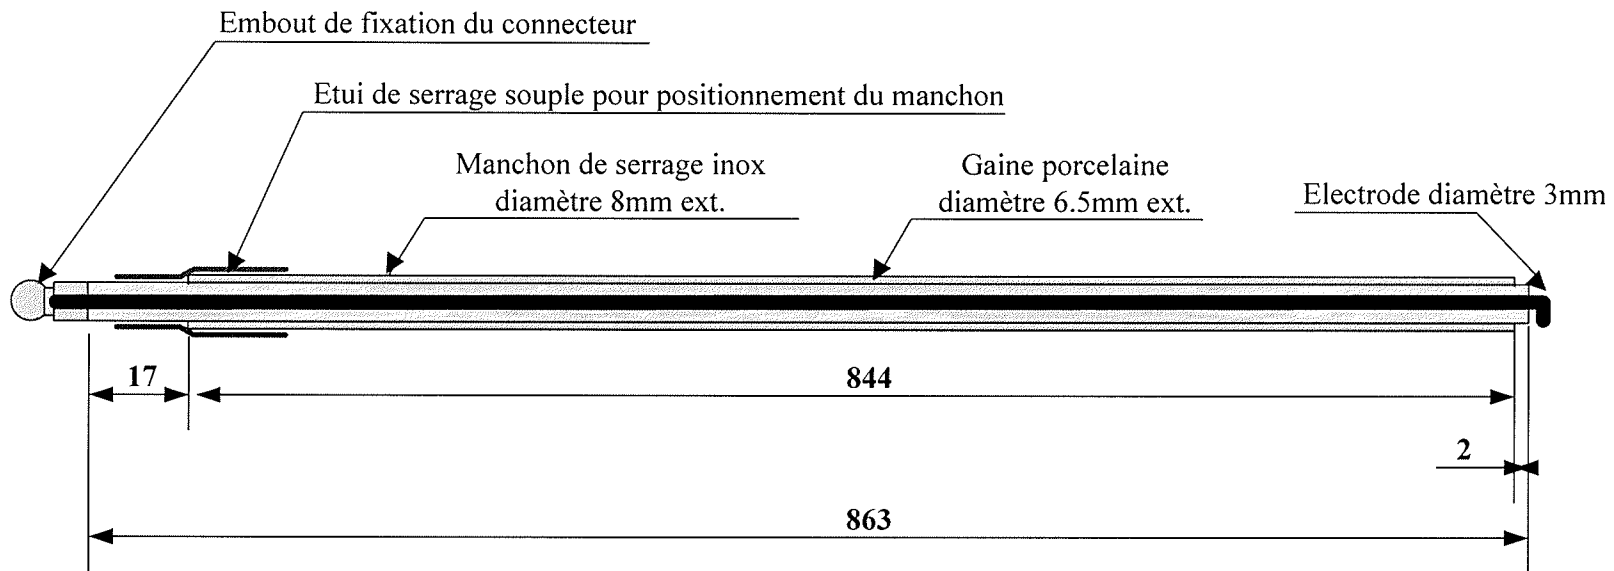

## Electrode WAND 34" (ELC 14044)

		Titre	ELECTRODE WAND 34"	Date : 22/11/04
			ELECTRODE ALLUMAGE	Dessiné par : SG
			N°:	Page : 1 / 1