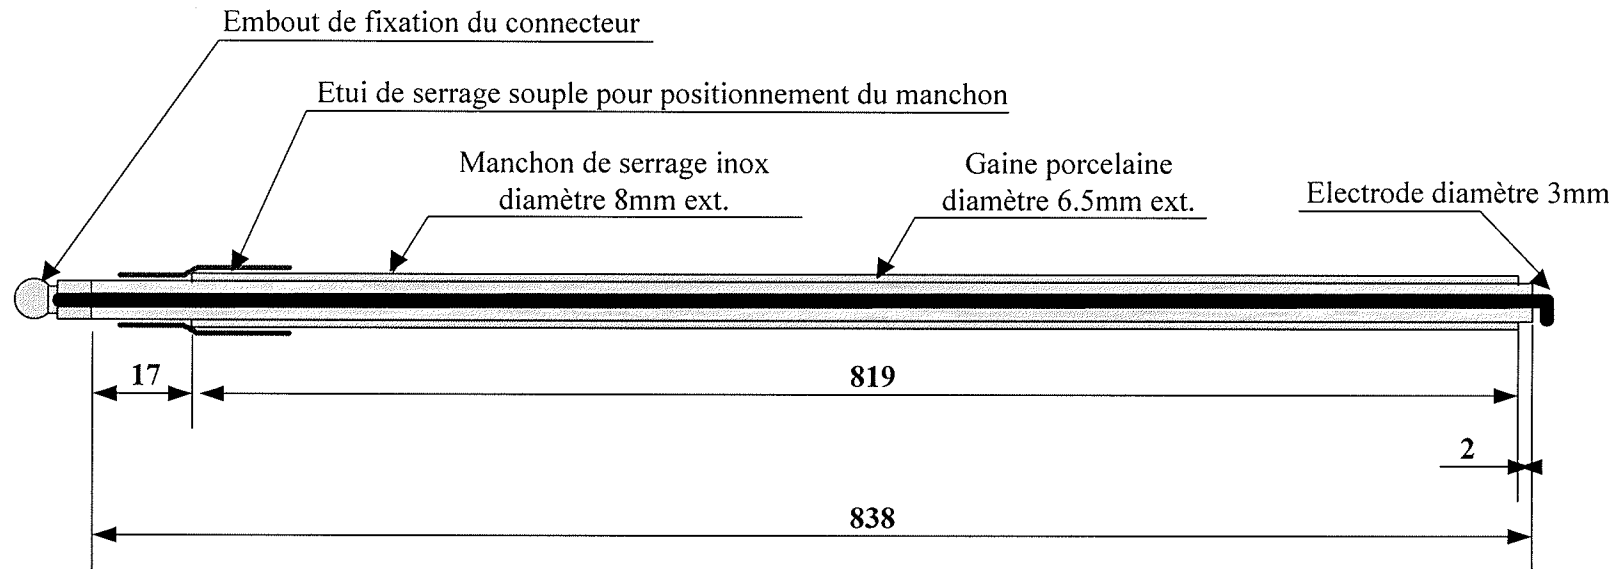

Electrode WAND 33" (ELC 14042)

		Titre	ELECTRODE WAND 33"		Date : 22/11/04
			ELECTRODE ALLUMAGE	N°:	Page : 1 / 1