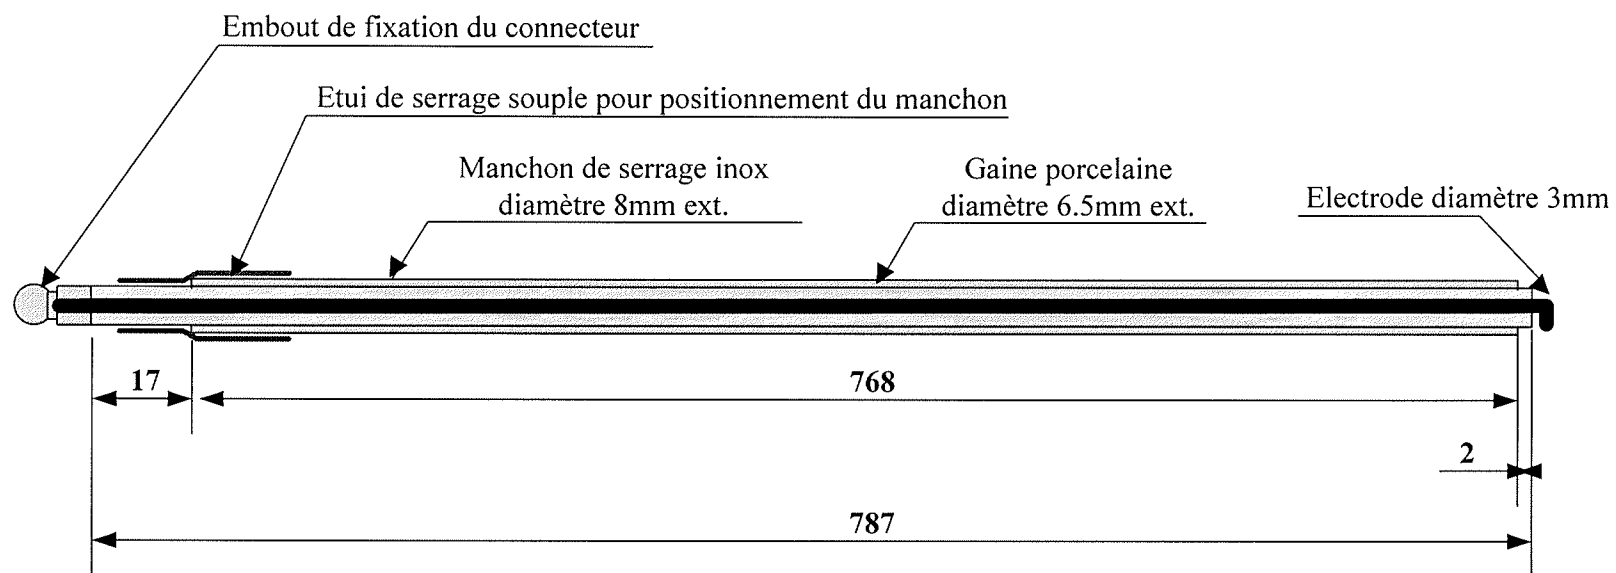

## Electrode WAND 31" (ELC 14038)

	Titre	ELECTRODE WAND 31"		Date : 22/11/04
		ELECTRODE ALLUMAGE		Dessiné par : SG
			N°:	Page : 1 / 1