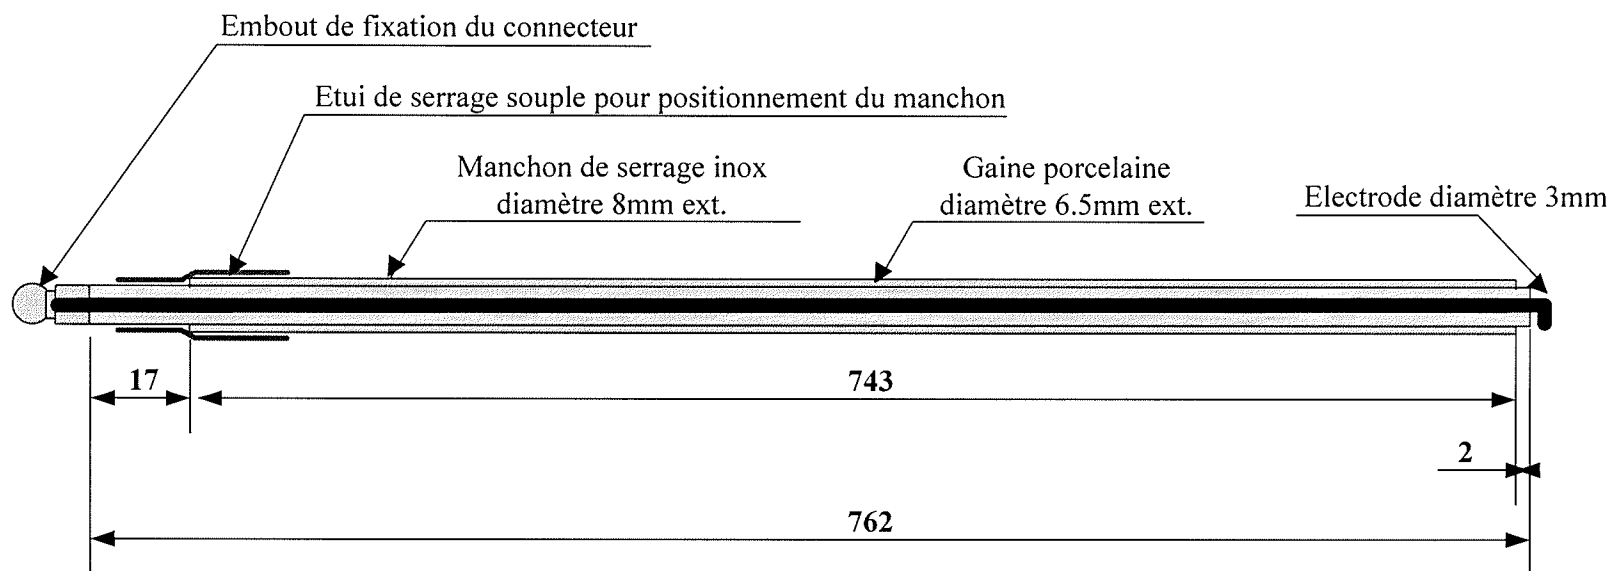

Electrode WAND 30" (ELC 14036)

	Titre	ELECTRODE WAND 30"	Date : 22/11/04
		ELECTRODE ALLUMAGE	Dessiné par : SG
		N°:	Page : 1 / 1