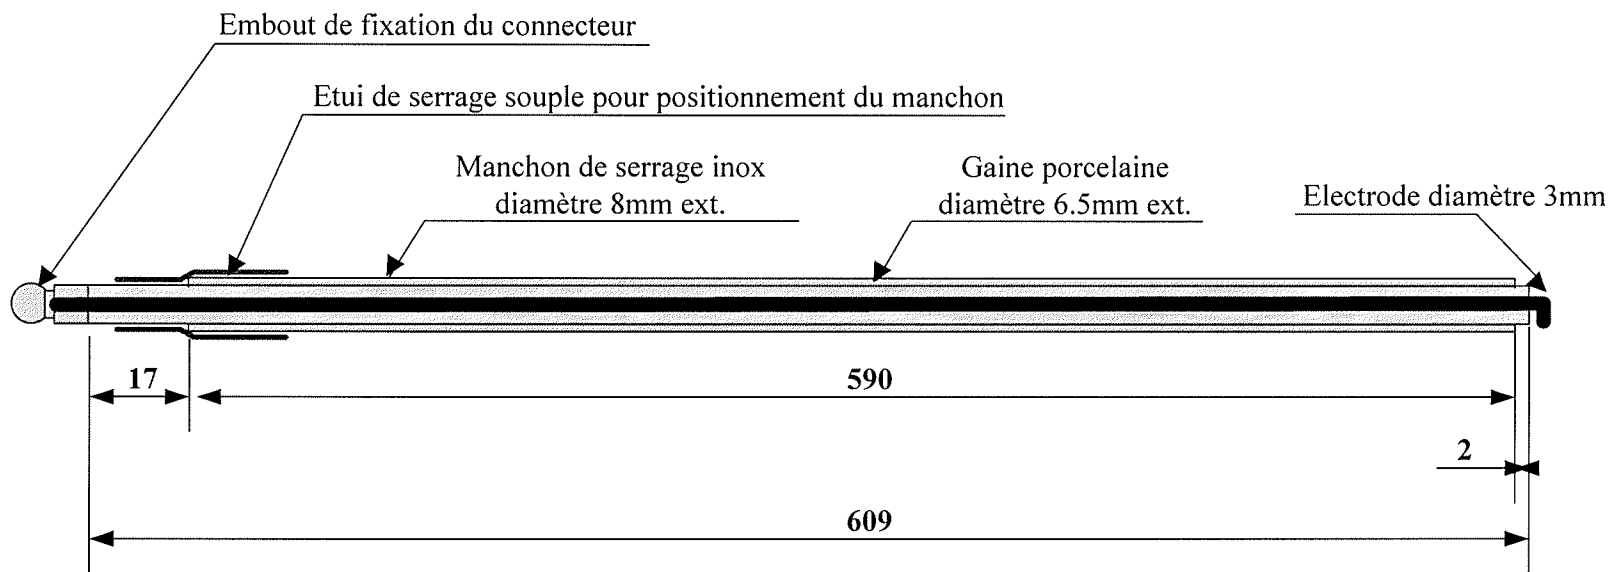

## Electrode WAND 24" (ELC 14034)

Titre

ELECTRODE WAND 24"

Date : 22/11/04

ELECTRODE ALLUMAGE

Dessiné par : SG

N°:

Page : 1 / 1