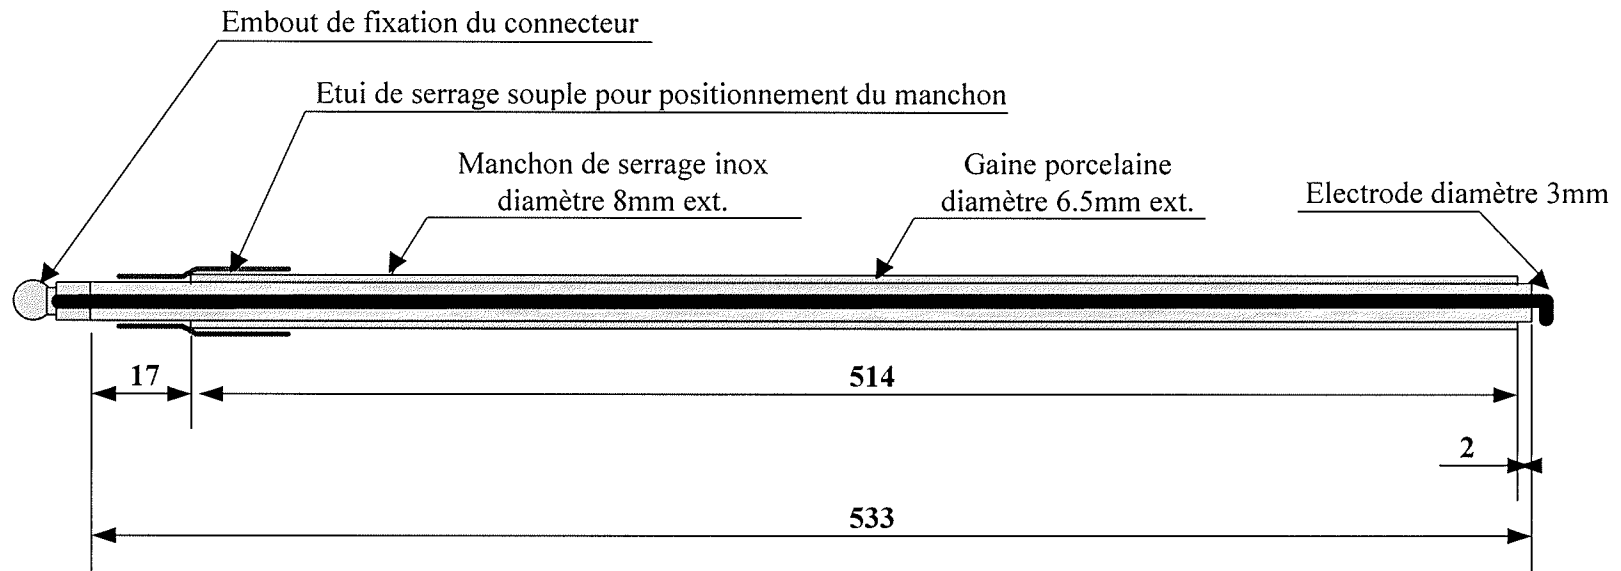

## Electrode WAND 21" (ELC 14030)

	Titre	ELECTRODE WAND 21"		Date : 22/11/04
		ELECTRODE ALLUMAGE		Dessiné par : SG
			N°:	Page : 1 / 1