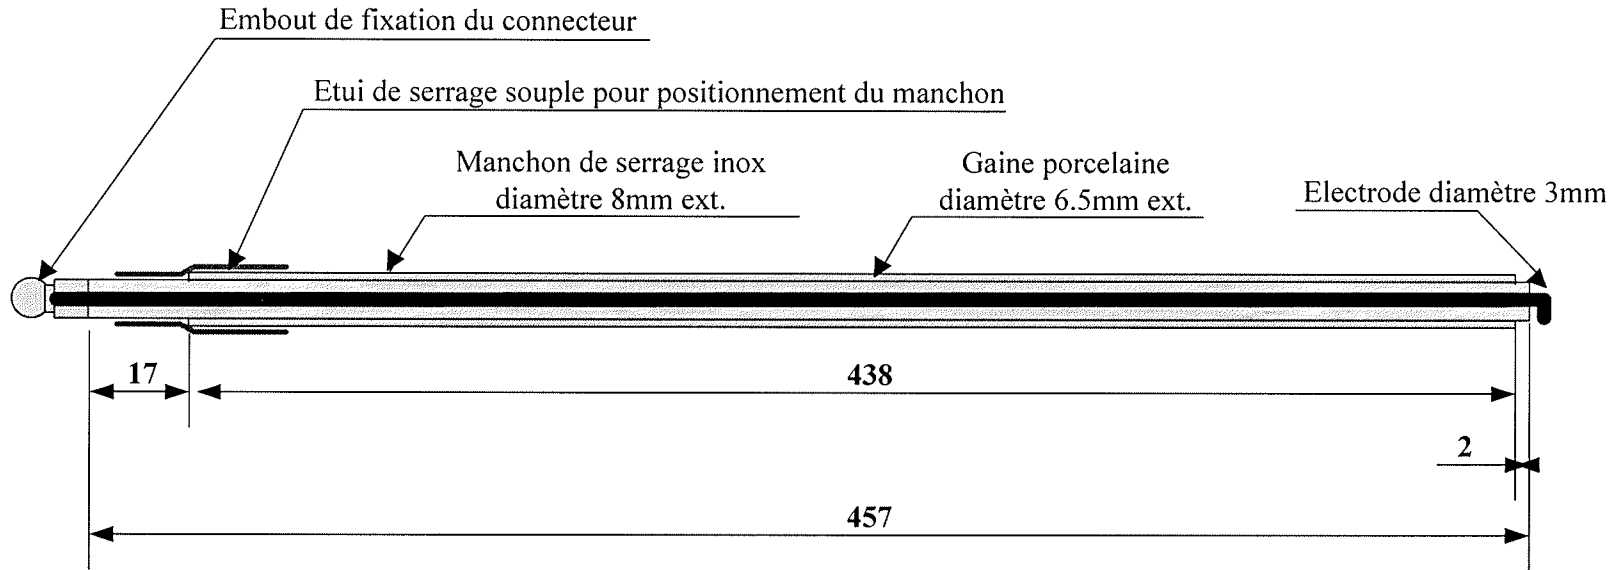

Electrode WAND 18" (ELC 14026)

		Titre	ELECTRODE WAND 18"	Date : 22/11/04
				Dessiné par : SG
			ELECTRODE ALLUMAGE	N°: