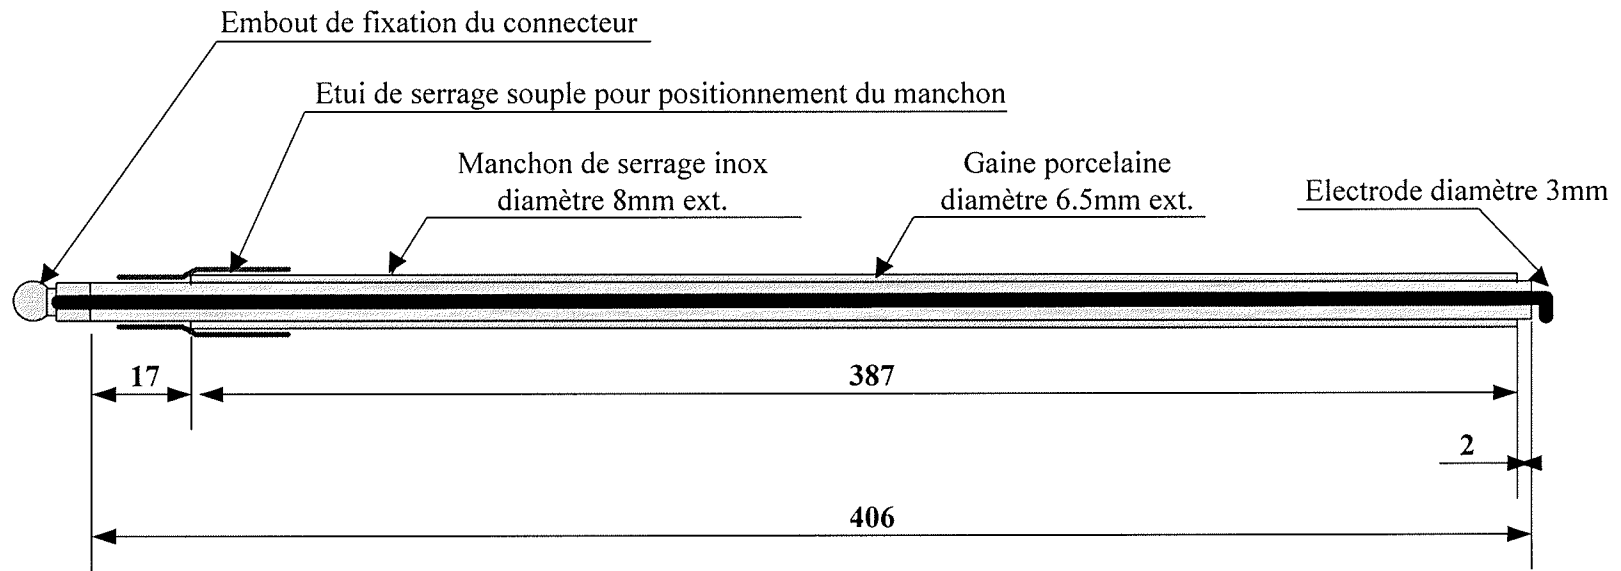

Electrode WAND 16" (ELC 14024)

	Titre	ELECTRODE WAND 16"	Date : 22/11/04
		ELECTRODE ALLUMAGE	Dessiné par : SG
			N°: