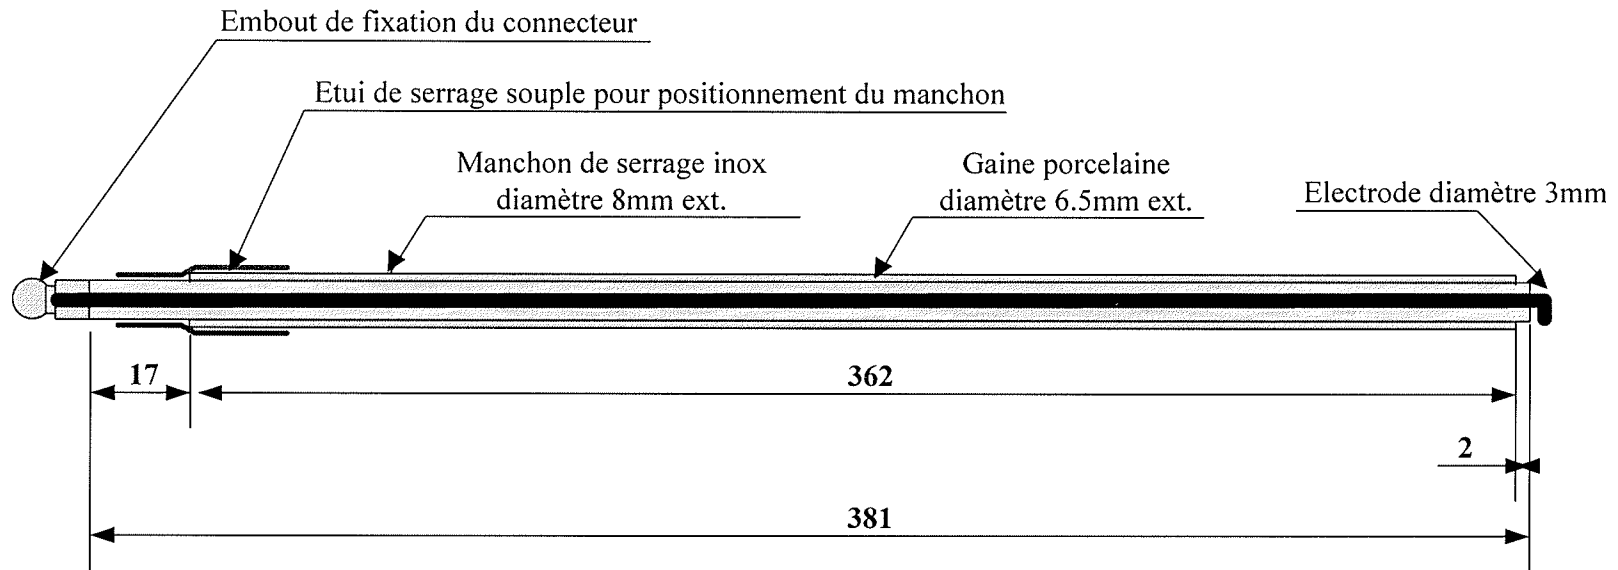

Electrode WAND 15" (ELC 14022)

	Titre	ELECTRODE WAND 15"	Date : 22/11/04
		ELECTRODE ALLUMAGE	Dessiné par : SG
		N°:	Page : 1 / 1