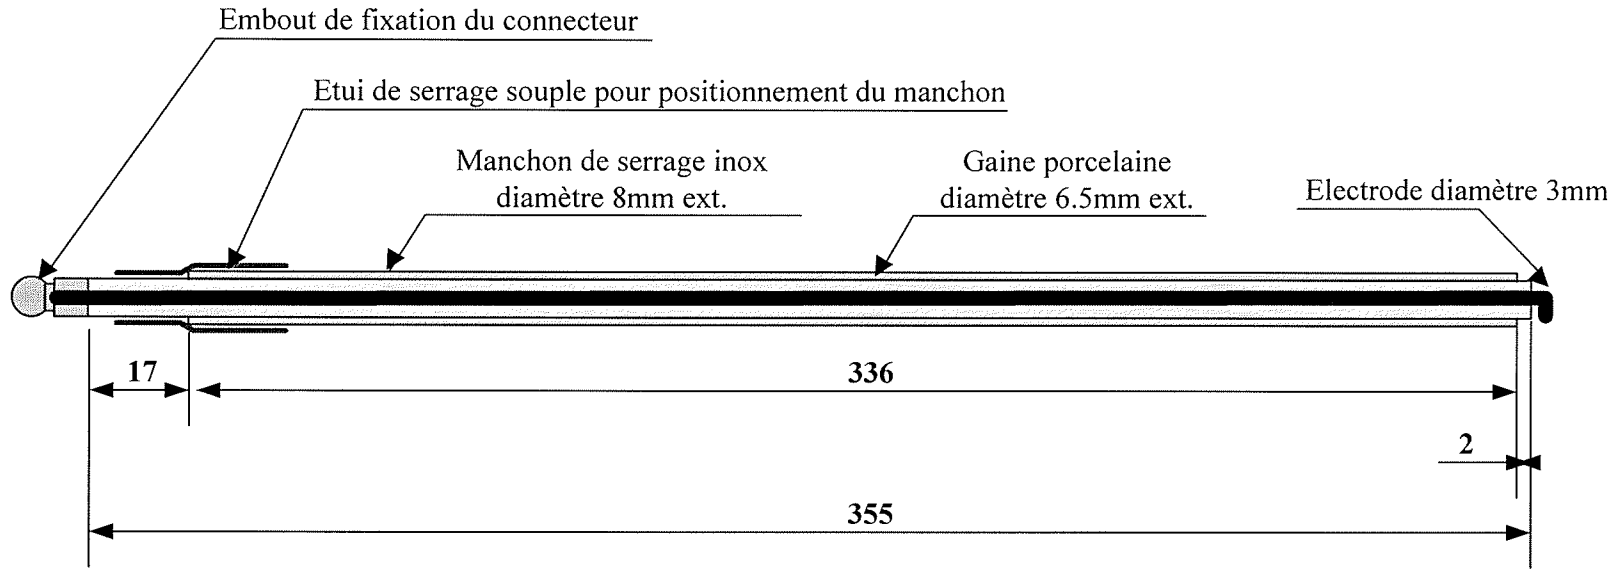

Electrode WAND 14" (ELC 14020)

Titre

ELECTRODE WAND 14"

Date : 22/11/04

ELECTRODE ALLUMAGE

Dessiné par : SG

N°:

Page : 1 / 1