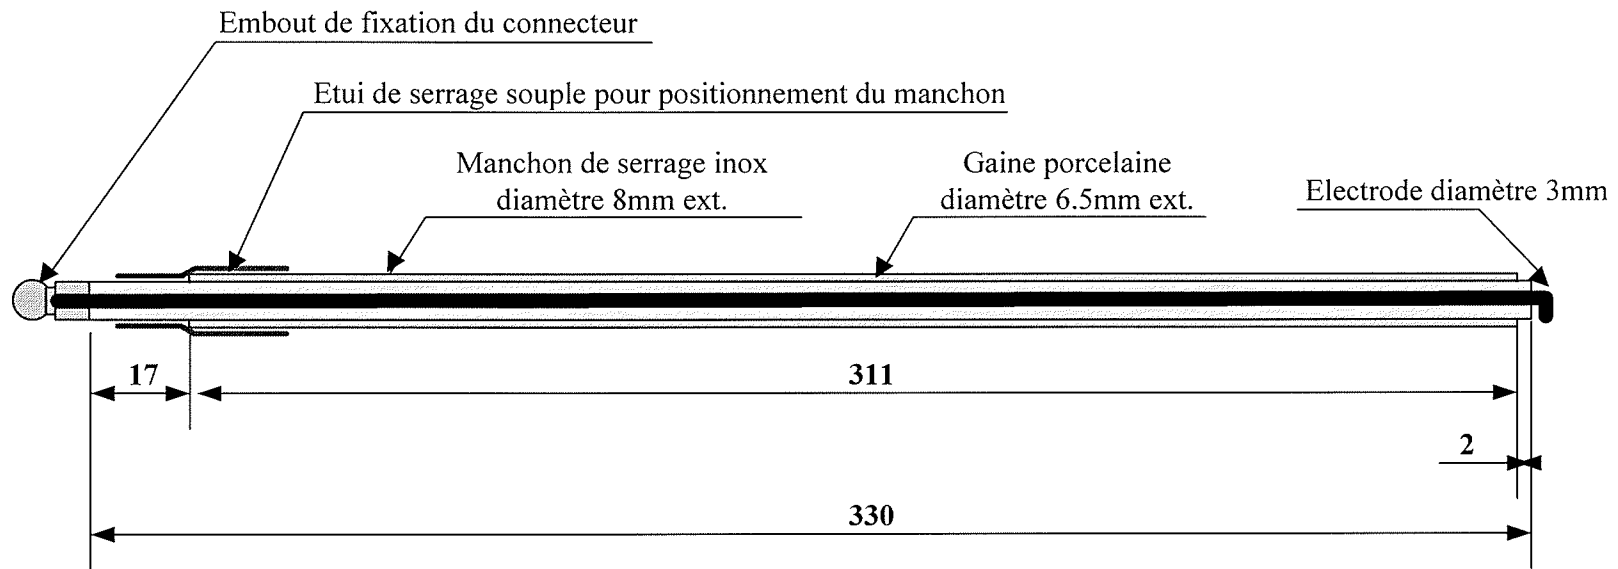

Electrode WAND 13" (ELC 14018)

		Titre	ELECTRODE WAND 13"	Date : 22/11/04
				Dessiné par : SG
			ELECTRODE ALLUMAGE	N°: