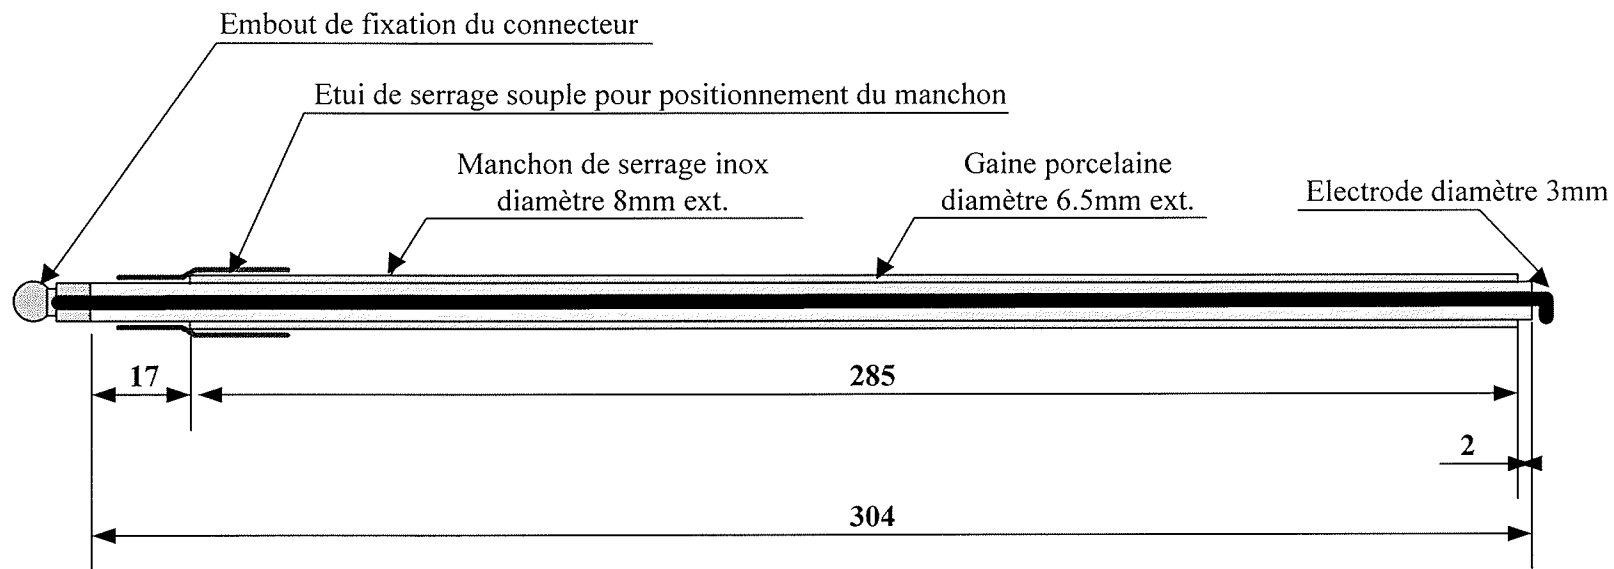

## Electrode WAND 12" (ELC 14016)

		Titre	ELECTRODE WAND 12"	Date : 22/11/04
				Dessiné par : SG
			ELECTRODE ALLUMAGE	N°: