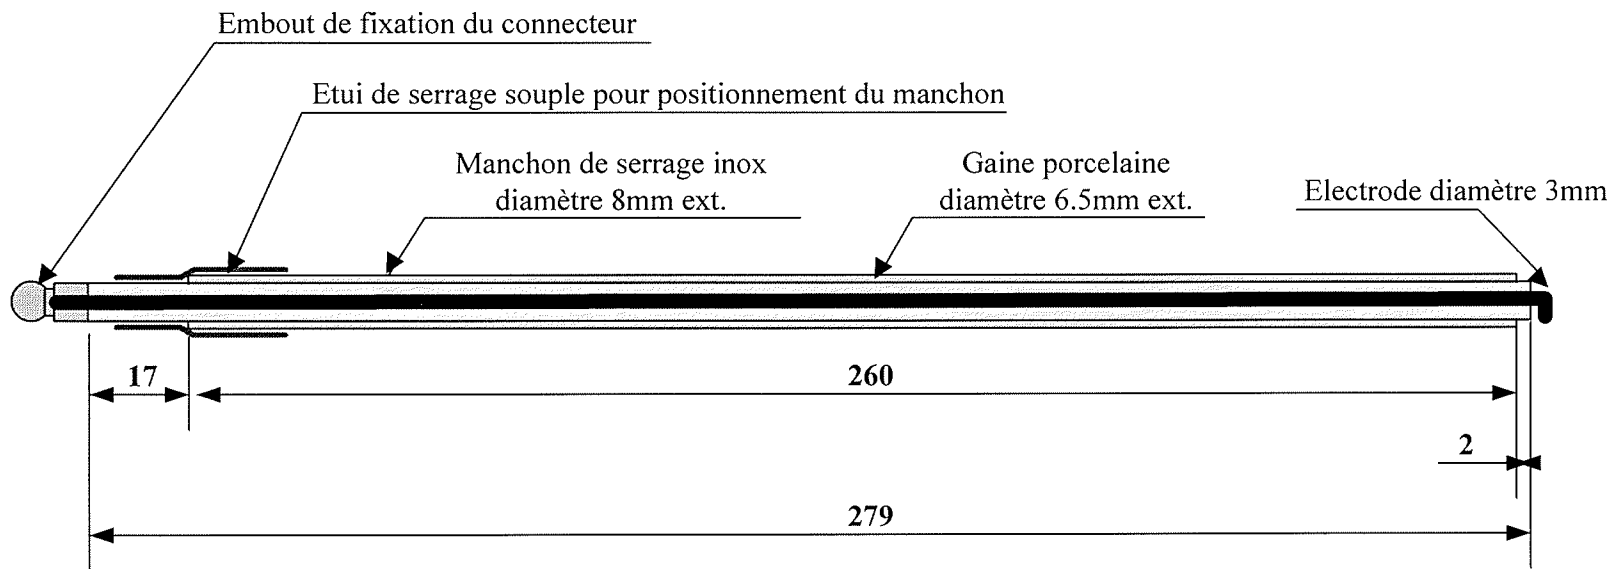

Electrode WAND 11" (ELC 14014)

		Titre	ELECTRODE WAND 11"	Date : 22/11/04
				Dessiné par : SG
			ELECTRODE ALLUMAGE	N°: