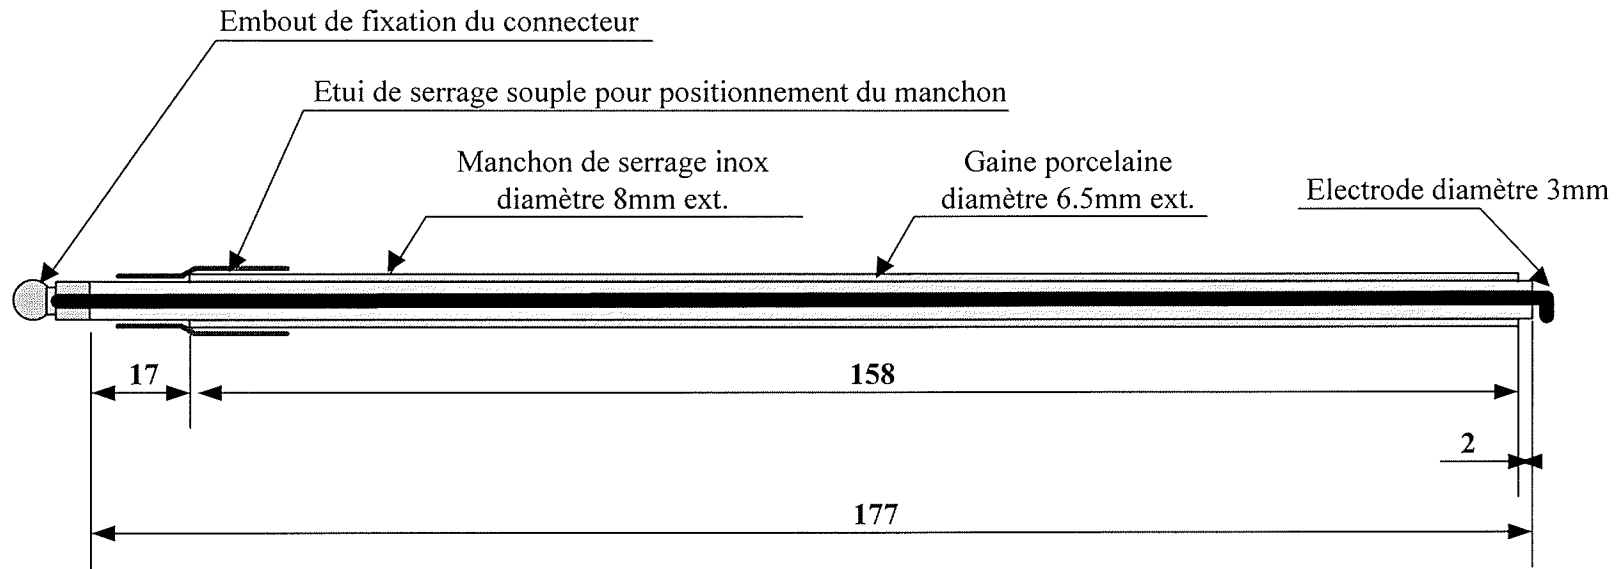

Electrode WAND 7" (ELC 14006)

Titre

ELECTRODE WAND 7"

Date : 22/11/04

ELECTRODE ALLUMAGE

Dessiné par : SG

N°:

Page : 1 / 1