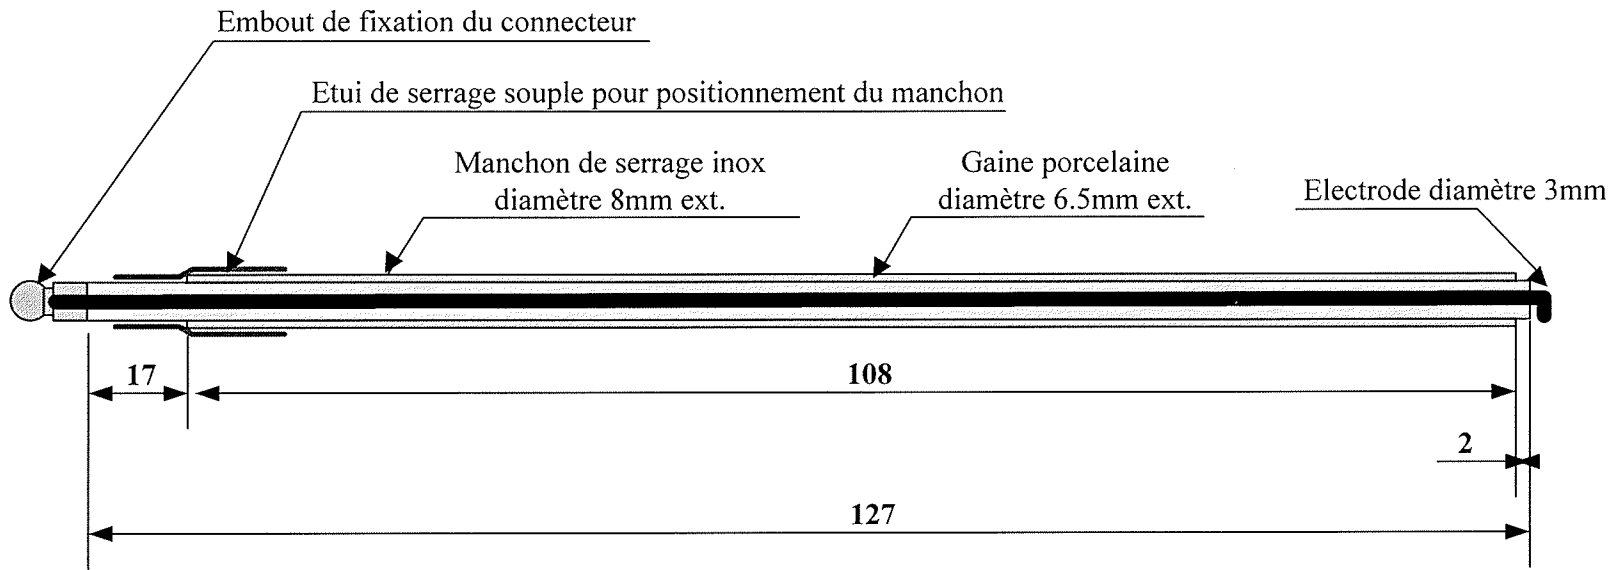

Electrode WAND 5" (ELC 14002)

		Titre	ELECTRODE WAND 5"	Date : 22/11/04
				Dessiné par : SG
			ELECTRODE ALLUMAGE	N°: