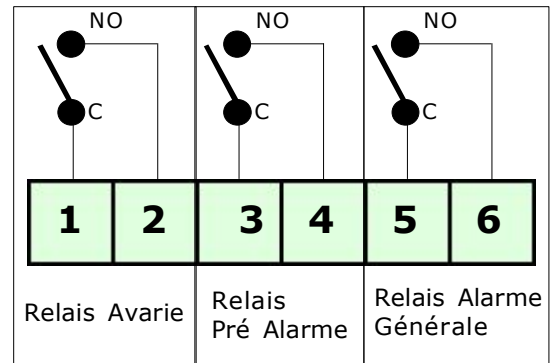

Carte d'Expansion pour Sondes gaz

CARD03

Carte d'expansion CARD03

La **CARD03** est une carte électronique d'expansion pour sondes gaz.

En l'insérant dans le connecteur approprié il permet d'ajouter 3 relais et de commander par ces 3 relais les signaux dérivants de :

- Avarie
- Pré Alarme fixée à **13% des L.I.E.**
- Alarme générale fixée à **20% des L.I.E.**

Terminal Sonde

Carte Relais **CARD03**

INSTALLATION ET EMPLOI

[Zone réservée à l'installation et à l'emploi]

Conformité

Caractéristiques Techniques

Alimentation	Par sonde
Charge Max.....	de 1A à 24V
Relais Avarie	
Relais pré Alarme	
Relais Alarme général	
Installation	à greffe rapide
Sondes adaptables	SGM595, SG895
Dimensions.....	60x20