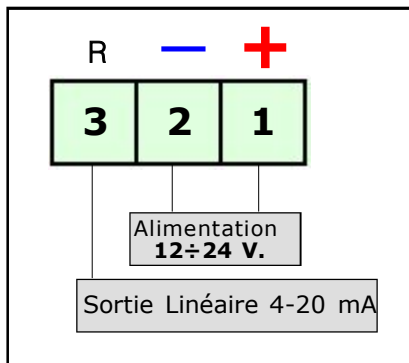

Carte d'Expansion pour Sondes gaz

CARD03

Carte d'expansion CARD03

La **CARD03** est une carte électronique d'expansion pour sondes gaz.

En l'insérant dans le connecteur approprié il permet d'ajouter 3 relais et de commander par ces 3 relais les signaux dérivants de :

- Avarie
- Pré Alarme fixée à **13% des L.I.E.**
- Alarme générale fixée à **20% des L.I.E.**

Terminal Sonde

Carte Relais **CARD03**

INSTALLATION ET EMPLOI

[Zone réservée à l'installation et à l'emploi]

Conformité

Caractéristiques Techniques

Alimentation	Par sonde
Charge Max.....	de 1A à 24V
Relais Avarie	
Relais pré Alarme	
Relais Alarme général	
Installation	à greffe rapide
Sondes adaptables	SGM595, SG895
Dimensions.....	60x20