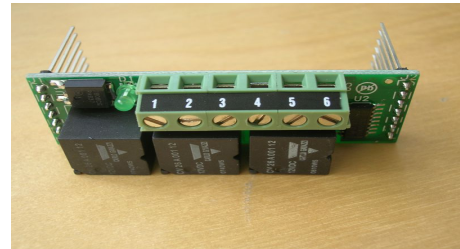

Carte d'Expansion pour Sondes gaz

CARD03

Carte d'expansion CARD03

La **CARD03** est une carte électronique d'expansion pour sondes gaz.

En l'insérant dans le connecteur approprié il permet d'ajouter 3 relais et de commander par ces 3 relais les signaux dérivants de :

- Avarie
- Pré Alarme fixée à **13% des L.I.E.**
- Alarme générale fixée à **20% des L.I.E.**

Terminal Sonde

Carte Relais **CARD03**

INSTALLATION ET EMPLOI

[Zone réservée à l'installation et à l'emploi]

Conformité

Caractéristiques Techniques

Alimentation	Par sonde
Charge Max.....	de 1A à 24V
Relais Avarie	
Relais pré Alarme	
Relais Alarme général	
Installation	à greffe rapide
Sondes adaptables	SGM595, SG895
Dimensions.....	60x20