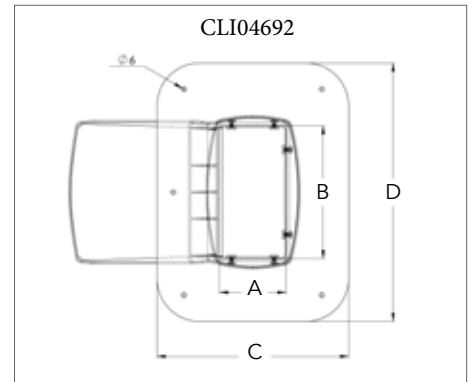

Entrée de toit CLI04690 à 92

Entrée de toit

- La solution idéale pour protéger votre câblage et raccorder votre groupe en toiture proprement !

Model	CLI04690	CLI04692
Inside dimensions: A x B	125 x 125 mm / 4.92 x 4.92"	125 x 250 mm / 4.92 x 9.84"
Outside dimensions: C x D	360 x 360 mm / 14.17 x 14.17"	360 x 487 mm / 14.17 x 19.17"
Outside dimensions: E x F	522 x 415 mm / 20.55 x 16.34"	527 x 420 mm / 20.75 x 16.54"
Packing	1 pc/box	1 pc/box