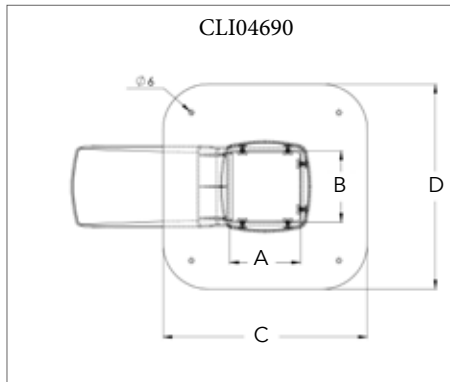

Entrée de toit CLI04690 à 92

Entrée de toit

- La solution idéale pour protéger votre câblage et raccorder votre groupe en toiture proprement !

Model	CLI04690	CLI04692
Inside dimensions: A x B	125 x 125 mm / 4.92 x 4.92"	125 x 250 mm / 4.92 x 9.84"
Outside dimensions: C x D	360 x 360 mm / 14.17 x 14.17"	360 x 487 mm / 14.17 x 19.17"
Outside dimensions: E x F	522 x 415 mm / 20.55 x 16.34"	527 x 420 mm / 20.75 x 16.54"
Packing	1 pc/box	1 pc/box