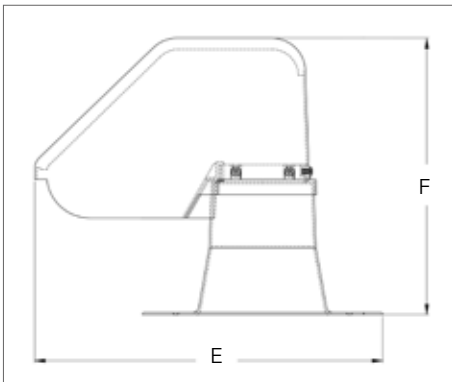

Entrée de toit CLI04690 à 92

Entrée de toit

- La solution idéale pour protéger votre câblage et raccorder votre groupe en toiture proprement !

Model	CLI04690	CLI04692
Inside dimensions: A x B	125 x 125 mm / 4.92 x 4.92"	125 x 250 mm / 4.92 x 9.84"
Outside dimensions: C x D	360 x 360 mm / 14.17 x 14.17"	360 x 487 mm / 14.17 x 19.17"
Outside dimensions: E x F	522 x 415 mm / 20.55 x 16.34"	527 x 420 mm / 20.75 x 16.54"
Packing	1 pc/box	1 pc/box