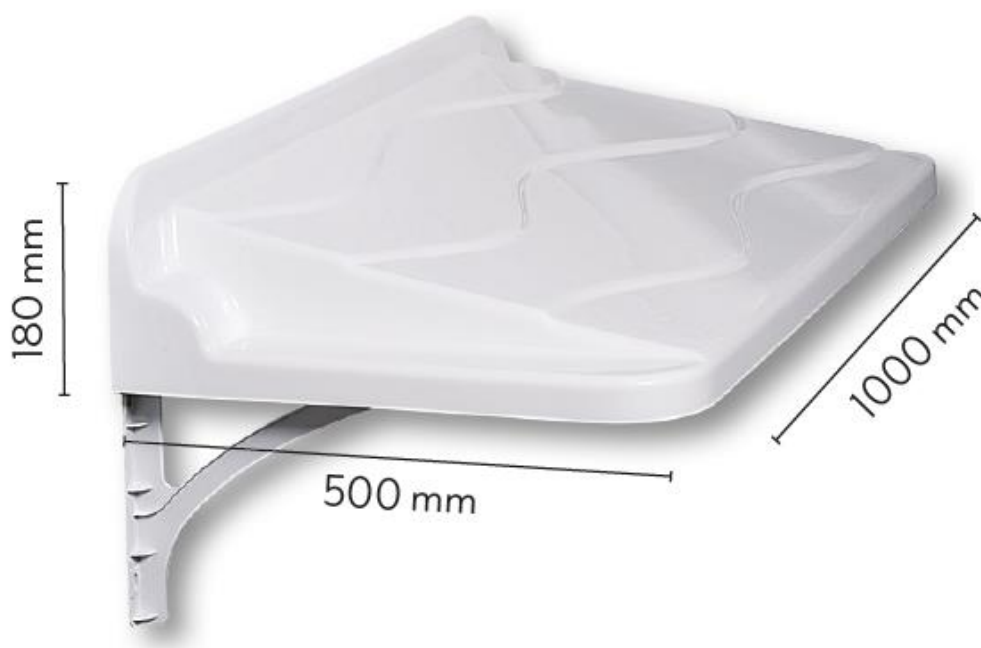

Visière anti pluie

CLI04480

Description :

Visière anti-pluie permettant de protéger votre unité de climatisation extérieure des intempéries.

Faite en ABS PMMA, matériau ayant une forte résistance aux chocs ainsi qu'aux rayons UV.