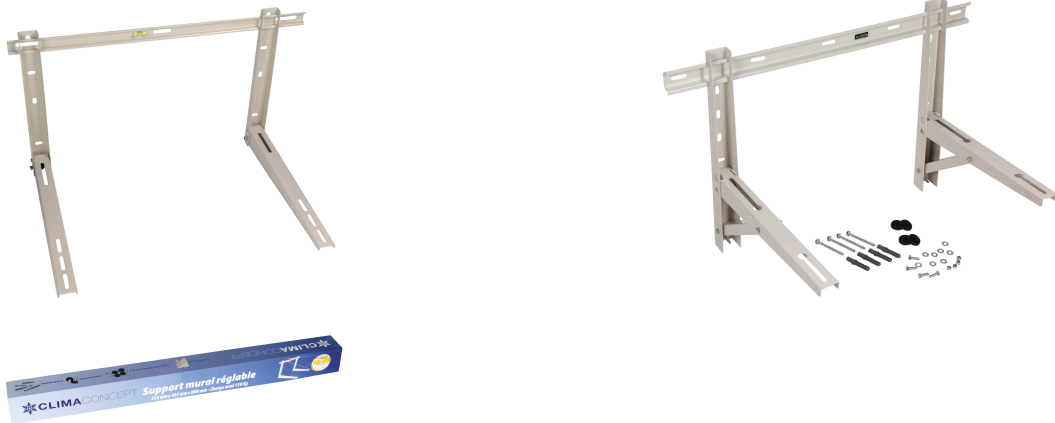

SUPPORT MURAUX REGLABLES CLI04408 à 14

CARACTERISTIQUES

- CLI04408 : L. 400mm - 400 x 365 x 780 - supporte 100 kg
- CLI04410 : L. 450mm - 450 x 365 x 780 - supporte 120 kg
- CLI04412 : L. 550mm - 550 x 465 x 800 - supporte 150 kg
- CLI04414 : L. 650mm - 650 x 600 x 900 - supporte 250 kg
- CLI04413 : L.1000mm - 1000 x 600 x 900 - supporte 200 kg

DESCRIPTION

- Faciles à déplier et à monter, ces supports en acier sont traités anti-corrosion et recouverts d'une peinture époxy beige.
- Ils sont livrés dans un emballage individuel quadri avec supports anti-vibrations et visserie.
- Le niveau intégré sur la barre transversale permet une installation simple et rapide.

UTILISATION

- Les accessoires inclus facilitent la pose pour la fixation murale, en toute sécurité de vos unités de climatisation.
- Emballage individuel compact = gain de place pour le transport et le stockage