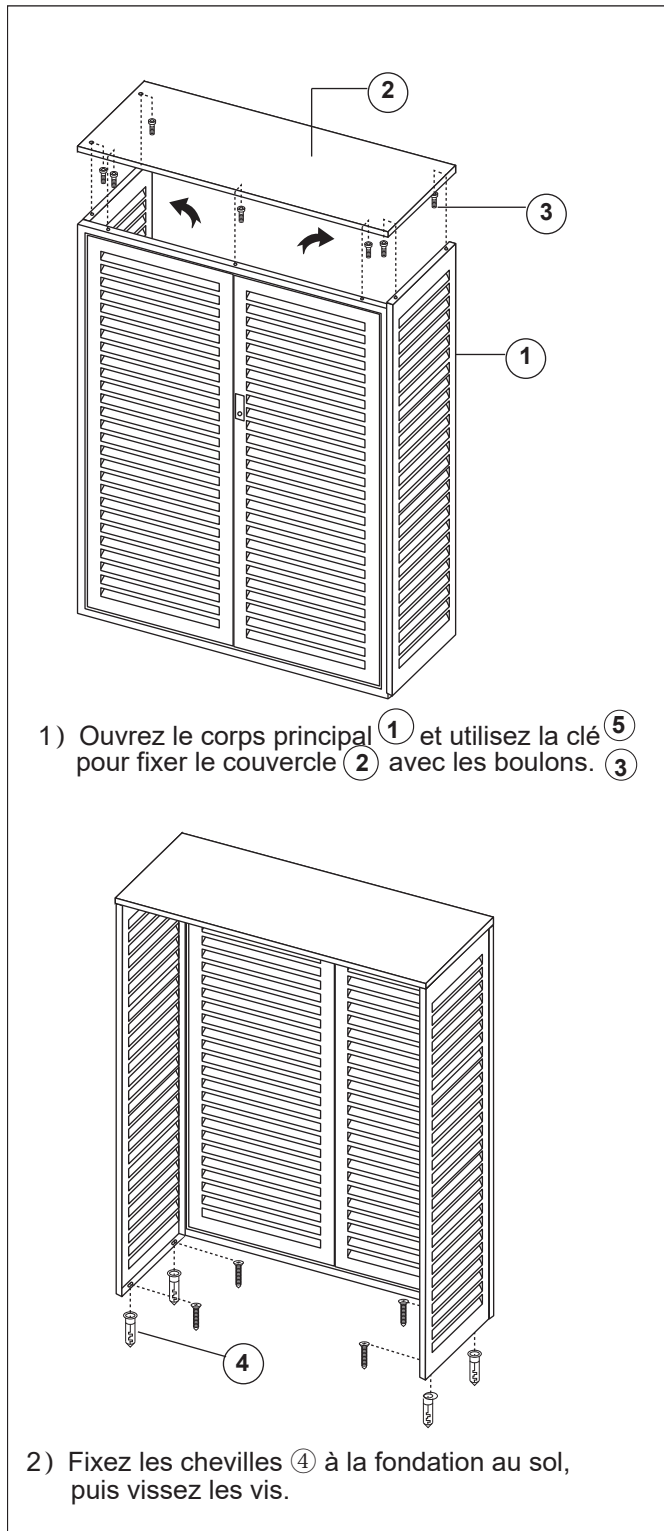

**CACHE CLIMATISATION ALUMINIUM
XL et XL+**

**CLI03306
CLI03307**

Taille XL : 1328 x 540 x 1750 (dimensions extérieures) **Matériaux** : Aluminium de 2 mm d'épaisseur
 Taille XL+ : 1460 x 730 x 1730 (dimensions extérieures) **Couleur** : RAL9003

Visuel du cache climatisation monté

Notes d'installation :

1. Lisez attentivement ce manuel avant l'installation et vérifiez que tous les composants soient présents.
2. La surface de ce produit a été peinte et doit être manipulée avec précaution pour éviter d'endommager son apparence.
3. Lors de l'installation, ne serrez pas trop les boulons. Attendez que la deuxième étape soit terminée pour serrer.
4. La fondation doit être de niveau pour garantir le perçage des trous de fixation.
5. Si l'installation n'est pas de niveau, il sera difficile d'ouvrir et de fermer la porte. Le niveau devra être ajusté.
6. L'installation nécessite la présence d'installateurs professionnels.
7. Si vous utilisez ce produit, assurez-vous de garder la porte fermée en cas de vent fort pour éviter tout dommage à la porte et à l'ensemble du produit.