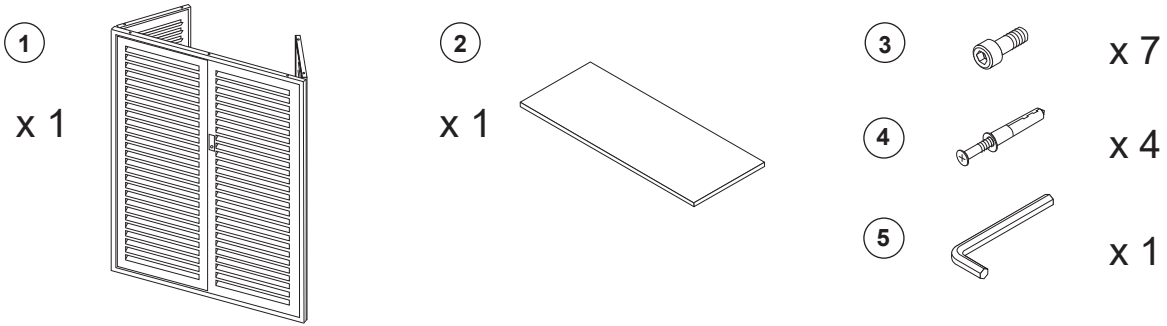

**CACHE CLIMATISATION ALUMINIUM
XL et XL+**

**CLI03306
CLI03307**

Taille XL : 1328 x 540 x 1750 (dimensions extérieures) **Matériaux** : Aluminium de 2 mm d'épaisseur
 Taille XL+ : 1460 x 730 x 1730 (dimensions extérieures) **Couleur** : RAL9003

Visuel du cache climatisation monté

Notes d'installation :

1. Lisez attentivement ce manuel avant l'installation et vérifiez que tous les composants soient présents.
2. La surface de ce produit a été peinte et doit être manipulée avec précaution pour éviter d'endommager son apparence.
3. Lors de l'installation, ne serrez pas trop les boulons. Attendez que la deuxième étape soit terminée pour serrer.
4. La fondation doit être de niveau pour garantir le perçage des trous de fixation.
5. Si l'installation n'est pas de niveau, il sera difficile d'ouvrir et de fermer la porte. Le niveau devra être ajusté.
6. L'installation nécessite la présence d'installateurs professionnels.
7. Si vous utilisez ce produit, assurez-vous de garder la porte fermée en cas de vent fort pour éviter tout dommage à la porte et à l'ensemble du produit.