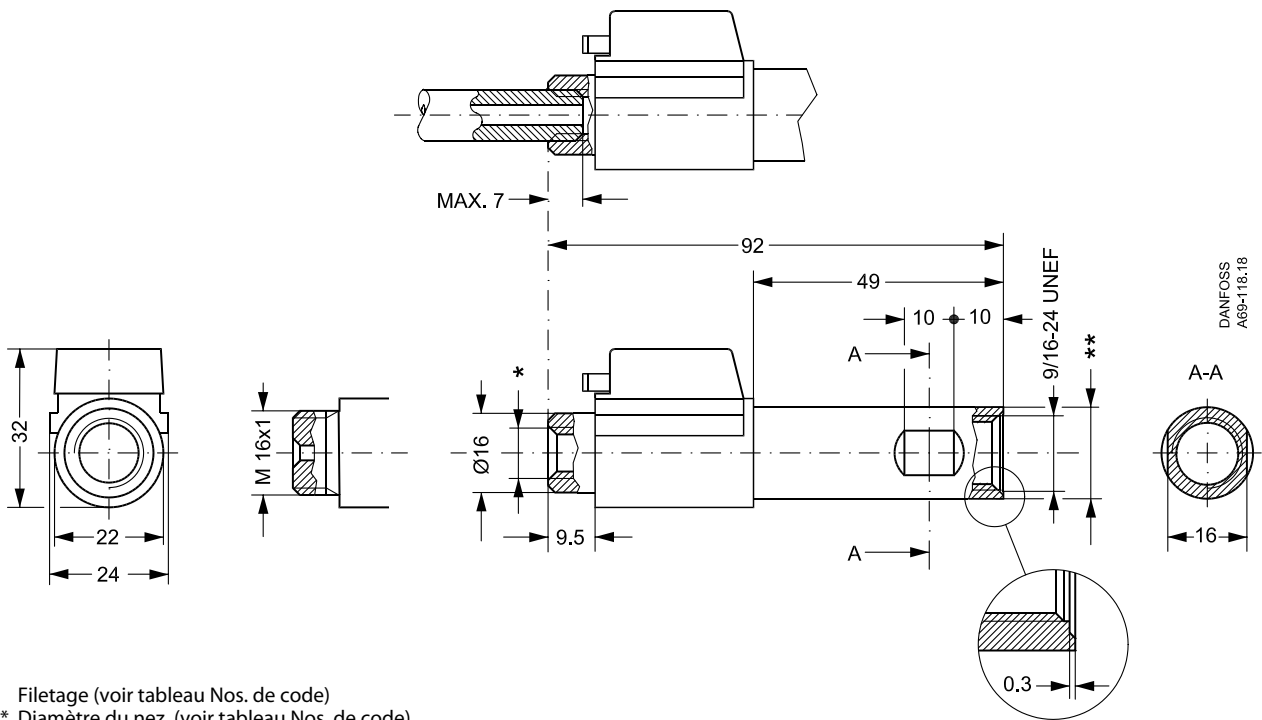

N°code marqué sur le "multi pack"	N°code marqué sur le produit	Type	Raccords	PTC (°C)	Thermostat (°C)	Diamètre du nez
030N1201	030N6201	FPHB 5	M8 x 1	1 x 70	60/32	18.5

Dimensions - préchauffeurs de fioul

FPHB 5

\* Filetage (voir tableau Nos. de code)

\*\* Diamètre du nez (voir tableau Nos. de code)