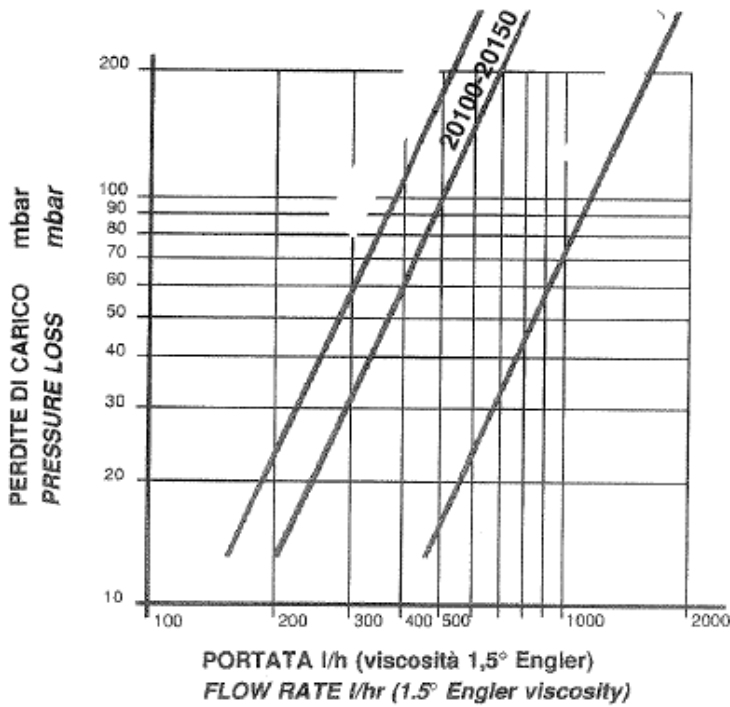

ALI10063

DIAGRAMMA PORTATA-PERDITA DI CARICO
FLOW RATE vs. PRESSURE LOSS DIAGRAM

CARTUCCE FILTRANTI
FILTER CARTRIDGES

I collaudi dei nostri filtri vengono eseguiti con cartucce filtranti perfettamente pulite con grado di filtrazione di 100 μm .

Filter testing is carried out using perfectly clean filter cartridges with a 100 μm filtration grade.

		filter series	
CODICE CARTUCCIA Cartridge code	GRADO DI FILTRAZIONE Filtration grade	G	H
20101/c1	100 μm	31	37