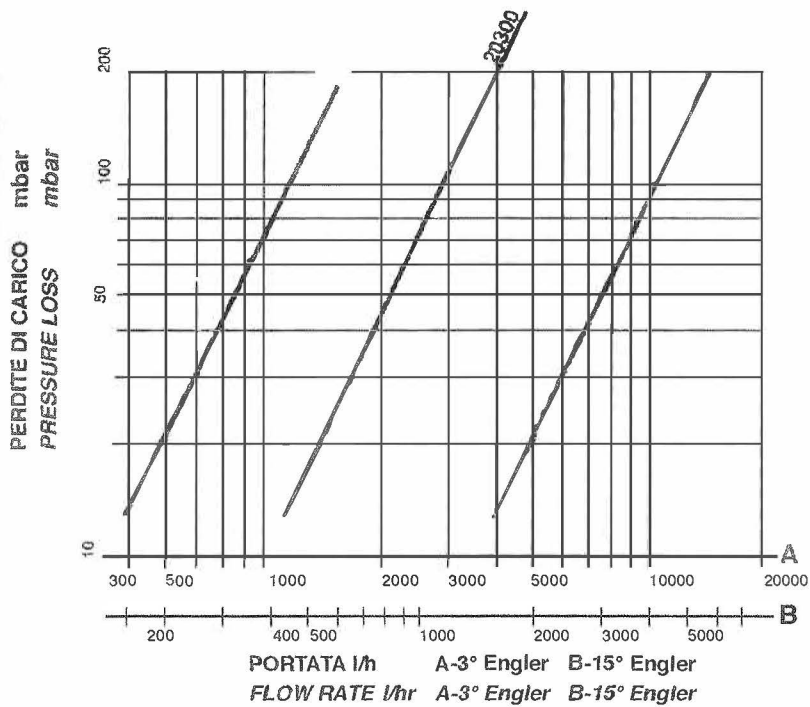

# ALI10004

**DIAGRAMMA PORTATA-PERDITA DI CARICO**  
**FLOW RATE vs. PRESSURE LOSS DIAGRAM**

**CARTUCCE FILTRANTI**  
**FILTER CARTRIDGES**

		Codice Filtro Filter Code	
Codice Cartuccia Cartridge Code	Grado di Filtraggio Cartridge Code	20300	
		20350	
		20220	
		G	H
20301/C3	300 $\mu$ m	73	93

I collaudi dei nostri filtri vengono eseguiti con cartucce filtranti perfettamente pulite con grado di filtrazione di 300  $\mu$ m.

Filter testing is carried out using perfectly clean filter cartridges with a 300  $\mu$ m filtration grade.